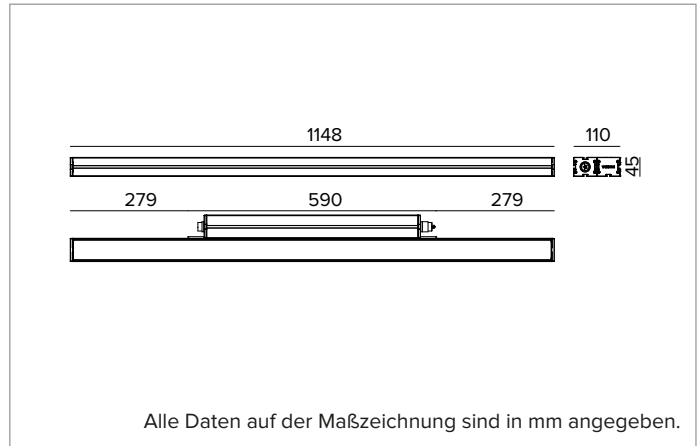

E0544FFL827ELBA | JEDI NOVA 55 Strahler Side Box

Linearer ausrichtbarer LED-Einbaustrahler

	2700K	H(m)	D(m)	Emax(lx)		
	Ra80		31°			
	Fixture Power	70W	1	0.56	18167	
	Source Flux	8892lm	2	1.12	4542	
	Fixture Flux	6688lm	3	1.67	2019	
	Efficacy	96lm/W	4	2.23	1135	
TS2123	Imax=2043cd/klm	Imax	18167cd	5	2.79	727